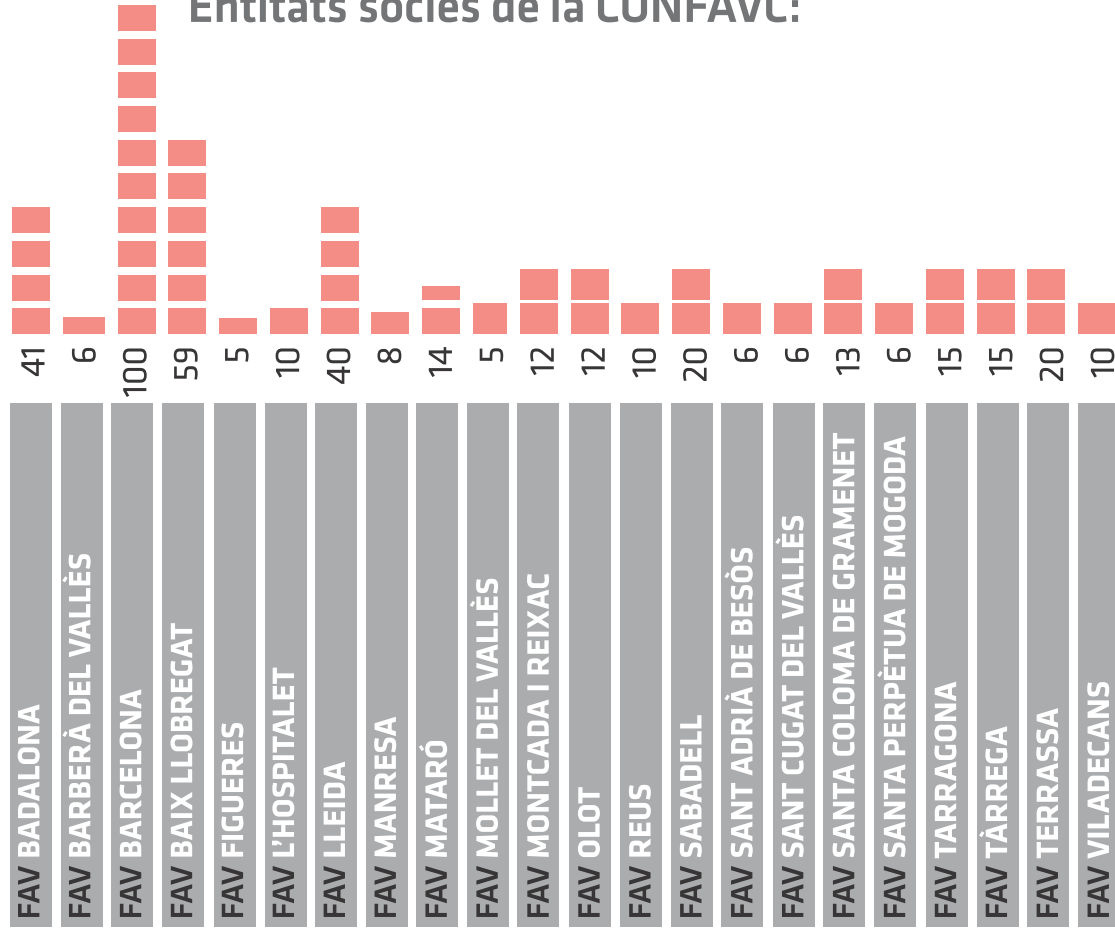

1.3

Fent Catalunya des dels barris (base territorial)

Entitats sòcies de la CONFAVC:

22 FAV

+ Coordinadora de Jubilats i Pensionistes

460 AV